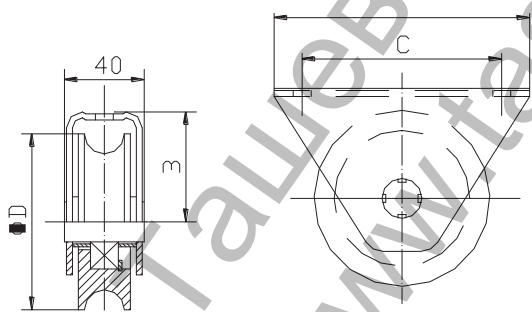

Ролка Estebro® за плъзгачи се врати с горен капак ф 100x16 мм, стоманена, завинтване, U-16

| Cod | Dimens. | A | B | C | ØD | | | Peso Max. Kg |
|-----|---------|-----|-----|-----|-----|----|-------|-----------------|
| 300 | 80x20 | 116 | 45 | 87 | 78 | 12 | 10,30 | 655 |
| 301 | 90x20 | 122 | 50 | 90 | 88 | 9 | 9,85 | 655 |
| 302 | 100x20 | 127 | 55 | 99 | 98 | 8 | 10,95 | 655 |
| 303 | 120x20 | 140 | 65 | 113 | 118 | 6 | 12,75 | 655 |
| 304 | 150x20 | 160 | 80 | 130 | 147 | 2 | 6,80 | 655 |
| 305 | 200x20 | 190 | 113 | 163 | 197 | 4 | 25,00 | 655 |

Family: Sliding door fittings

Material: 11SMn30 steel, box of DD11 steel

Finish: Zinc-plated

Maximum weight supported by the bearing*: 655 kg

Description: Wheel with box and 6204 2RS bearing. It is installed in the sliding doors to let their displacement over the guide. The installation consists in screwing the box to the door's base with two M.8 screws.

***In perfect conditions of installation, usage and maintenance.**

Продукт: [Ролка Estebro® за плъзгаци се врати с горен капак ф 100x20 мм, стоманена, завинтване, U-20](#)

Категория: [Плъзгаци се врати](#)